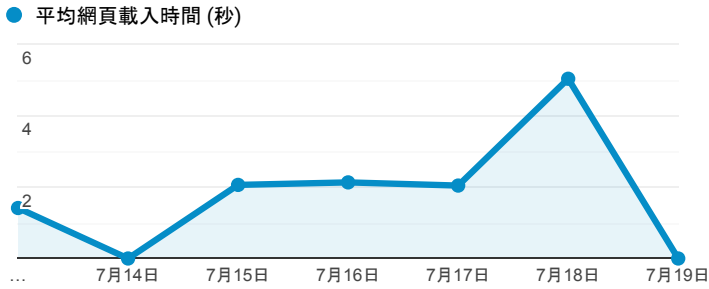

報表03_內容

2020年7月13日 - 2020年7月19日

所有使用者
100.00% 個工作階段

網頁載入平均需時 (秒)

瀏覽量 (依網頁分組)

網頁載入平均需時 (秒)和瀏覽量 (依 網頁 分組)

網頁	平均網頁載入時間 (秒)	網頁瀏覽量
/index_detail.cshtml?srv=3&category=17	4.88	1
/index_detail.aspx?srv=3&category=17	4.03	18
/index_detail_share.cshtml?id=3CCBC2E651C98C0F	2.35	37
/	1.59	445
/activity_105-2_game1.aspx	0.00	1
/activity_1081_game1.cshtml	0.00	1
/ePortfolio/ilifeLib.cshtml	0.00	3
/ePortfolio/ilifeLib.cshtml?ln=en_US	0.00	1
/ePortfolio/ilifeLib.cshtml?ln=zh_TW	0.00	3
/ePortfolio/ilifeLibOverdue.cshtml	0.00	3

造訪和新造訪率 (依 關鍵字 分組)

關鍵字	工作階段	新工作階段百分比
(not provided)	239	86.19%
amazon	2	100.00%
(not set)	1	100.00%
班長心得	1	100.00%
學習規劃	1	100.00%
https://eportfolio.tku.edu.tw/index_detail.aspx?srv=3&category=50	1	100.00%